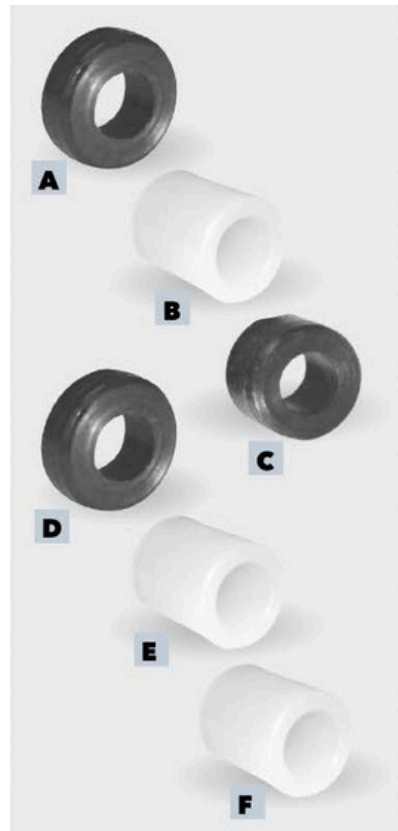

COMPONENTES

SEPARADORES - BUSHING RAILING

Buje Separador
Rollete
Conducta de Aire
Pista
Baranda
Cabezal Tomador
Extremo
 Roller
 Air Conduit
 Track
 Railing
 Header Taker
 End Bushing

PIEZA	DESCRIP.	PESO	VENTA	COLOR	MATERIALES	DETALLES	DØ	H	Di	De
293 294 523	SEPARADOR ROLLETE NEGRO / GRIS	5,1g 4,2g 3,4g	Unidad	NEGRO GRIS	BUJE=PA	PIEZAS 293 COLOR NEGRO PIEZAS 294-523 COLOR GRIS	16,5 19,5 21			
059	CONDUCTO DE AIRE GRIS	8,2g	Unidad	NEGRO GRIS	BUJE=PA	PIEZAS 293 COLOR NEGRO PIEZAS 294-523 COLOR GRIS				
297 298 599	SEPARADOR POSTA NEGRO	2,5g 5,5g 7,3g	Unidad	NEGRO GRIS	BUJE=PA	PIEZAS 293 COLOR NEGRO PIEZAS 294-523 COLOR GRIS		8 15 18		
295 296	SEP. BARANDA NEGRO /GRIS	0,5g 0,9g	Unidad	NEGRO GRIS	BUJE=PA	PIEZAS 293 COLOR NEGRO PIEZAS 294-523 COLOR GRIS		5 10		
056 057	CABEZAL TOMADOR GRIS	9,2g 5g	Unidad	NEGRO GRIS	BUJE=PA	PIEZAS 293 COLOR NEGRO PIEZAS 294-523 COLOR GRIS		39 19	20,5 15	29,5 25
058	SEPARADOR EXTREMO GRIS	7,6g	Unidad	NEGRO GRIS	BUJE=PA	PIEZAS 293 COLOR NEGRO PIEZAS 294-523 COLOR GRIS				

SEPARADORES - BUSHING RAILING

Buje Rodaja
Baranda
Baranda Nueva
Suplemento H8 - H11
 Bushing Railing
 Bushing Railing New
 Supplement H8-H11

A BARANDA

C SUPLEMENTO H8-H11

B BARANDA NUEVA

PIEZA	DESCRIP.	PESO	VENTA	COLOR	MATERIALES	H
063	BARANDA BLANCO	5,8g	Unidad	NEGRO GRIS BLANCO	BUJE=PA	
060	BARANDA NUEVA GRIS	10,4g	Unidad	NEGRO GRIS BLANCO	BUJE=PA	
292 291	SUPLEMENTO H8 SUPLEMENTO H11	0,6g 0,9g	Unidad	NEGRO GRIS BLANCO	BUJE=PA	8 11

SEPARADORES - BUSHING RAILING

Buje Rodaja

Arandela

Puntera de Varilla 9/16"

Tapón Caño

Washer

Toe Of Rod Bushing 9/16"

Bushing Cork

PIEZA	DESCRIP.	PESO	VENTA	COLOR	MATERIALES
524	BUJE ARANDELA VERDE	2,2g	Unidad	NEGRO VERDE	BUJE=PA
070	PUNTERA VARILLA NEGRO	2,4g	Unidad	NEGRO VERDE	BUJE=PA
804	TAPÓN CAÑO 20mm	2,6g	Unidad	NEGRO VERDE	BUJE=PA