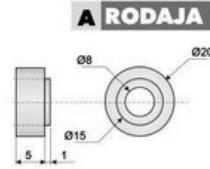

SEPARADORES - BUSHING RAILING

Buje Rodaja

Arandela

Puntera de Varilla 9/16"

Tapón Caño

Washer

Toe Of Rod Bushing 9/16"

Bushing Cork

PIEZA	DESCRIP.	PESO	VENTA	COLOR	MATERIALES
524	BUJE ARANDELA VERDE	2,2g	Unidad	NEGRO VERDE	BUJE=PA
070	PUNTERA VARILLA NEGRO	2,4g	Unidad	NEGRO VERDE	BUJE=PA
804	TAPÓN CAÑO 20mm	2,6g	Unidad	NEGRO VERDE	BUJE=PA