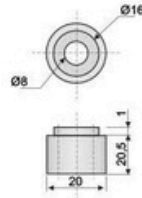

COMPONENTES

SEPARADORES - BUSHING RAILING

Buje Separador
Rollete
Conducta de Aire
Pista
Baranda
Cabezal Tomador
Extremo
 Roller
 Air Conduit
 Track
 Railing
 Header Taker
 End Bushing

PIEZA	DESCRIP.	PESO	VENTA	COLOR	MATERIALES	DETALLES	DØ	H	Di	De
293 294 523	SEPARADOR ROLLETE NEGRO / GRIS	5,1g 4,2g 3,4g	Unidad	NEGRO GRIS	BUJE=PA	PIEZAS 293 COLOR NEGRO PIEZAS 294-523 COLOR GRIS	16,5 19,5 21			
059	CONDUCTO DE AIRE GRIS	8,2g	Unidad	NEGRO GRIS	BUJE=PA	PIEZAS 293 COLOR NEGRO PIEZAS 294-523 COLOR GRIS				
297 298 599	SEPARADOR POSTA NEGRO	2,5g 5,5g 7,3g	Unidad	NEGRO GRIS	BUJE=PA	PIEZAS 293 COLOR NEGRO PIEZAS 294-523 COLOR GRIS		8 15 18		
295 296	SEP. BARANDA NEGRO /GRIS	0,5g 0,9g	Unidad	NEGRO GRIS	BUJE=PA	PIEZAS 293 COLOR NEGRO PIEZAS 294-523 COLOR GRIS		5 10		
056 057	CABEZAL TOMADOR GRIS	9,2g 5g	Unidad	NEGRO GRIS	BUJE=PA	PIEZAS 293 COLOR NEGRO PIEZAS 294-523 COLOR GRIS		39 19	20,5 15	29,5 25
058	SEPARADOR EXTREMO GRIS	7,6g	Unidad	NEGRO GRIS	BUJE=PA	PIEZAS 293 COLOR NEGRO PIEZAS 294-523 COLOR GRIS				

SEPARADORES - BUSHING RAILING

Buje Rodaja
Baranda
Baranda Nueva
Suplemento H8 - H11
 Bushing Railing
 Bushing Railing New
 Supplement H8-H11

A BARANDA

C SUPLEMENTO H8-H11

B BARANDA NUEVA

PIEZA	DESCRIP.	PESO	VENTA	COLOR	MATERIALES	H
063	BARANDA BLANCO	5,8g	Unidad	NEGRO GRIS BLANCO	BUJE=PA	
060	BARANDA NUEVA GRIS	10,4g	Unidad	NEGRO GRIS BLANCO	BUJE=PA	
292 291	SUPLEMENTO H8 SUPLEMENTO H11	0,6g 0,9g	Unidad	NEGRO GRIS BLANCO	BUJE=PA	8 11

PIEZA	DESCRIP.	PESO	VENTA	COLOR	MATERIALES
524	BUJE ARANDELA VERDE	2,2g	Unidad	NEGRO VERDE	BUJE=PA
070	PUNTERA VARILLA NEGRO	2,4g	Unidad	NEGRO VERDE	BUJE=PA
804	TAPÓN CAÑO 20mm	2,6g	Unidad	NEGRO VERDE	BUJE=PA