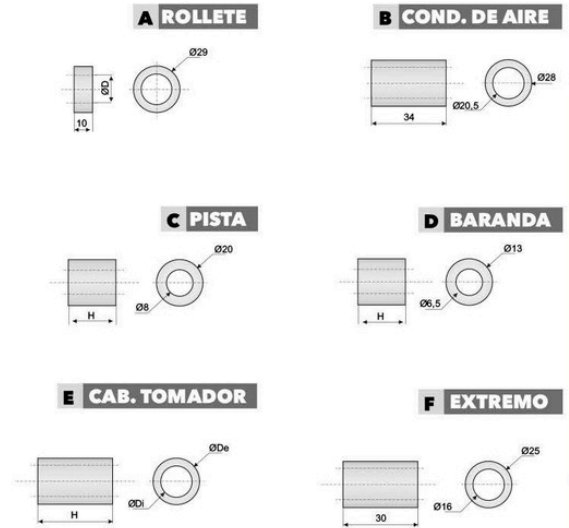

COMPONENTES

SEPARADORES - BUSHING RAILING

Buje Separador
Rollete
Conducta de Aire
Pista
Baranda
Cabezal Tomador
Extremo
 Roller
 Air Conduit
 Track
 Railing
 Header Taker
 End Bushing

PIEZA	DESCRIP.	PESO	VENTA	COLOR	MATERIALES	DETALLES	DØ	H	Di	De
293 294 523	SEPARADOR ROLLETE NEGRO / GRIS	5,1g 4,2g 3,4g	Unidad	NEGRO GRIS	BUJE=PA	PIEZAS 293 COLOR NEGRO PIEZAS 294-523 COLOR GRIS	16,5 19,5 21			
059	CONDUCTO DE AIRE GRIS	8,2g	Unidad	NEGRO GRIS	BUJE=PA	PIEZAS 293 COLOR NEGRO PIEZAS 294-523 COLOR GRIS				
297 298 599	SEPARADOR POSTA NEGRO	2,5g 5,5g 7,3g	Unidad	NEGRO GRIS	BUJE=PA	PIEZAS 293 COLOR NEGRO PIEZAS 294-523 COLOR GRIS		8 15 18		
295 296	SEP. BARANDA NEGRO /GRIS	0,5g 0,9g	Unidad	NEGRO GRIS	BUJE=PA	PIEZAS 293 COLOR NEGRO PIEZAS 294-523 COLOR GRIS		5 10		
056 057	CABEZAL TOMADOR GRIS	9,2g 5g	Unidad	NEGRO GRIS	BUJE=PA	PIEZAS 293 COLOR NEGRO PIEZAS 294-523 COLOR GRIS		39 19	20,5 15	29,5 25
058	SEPARADOR EXTREMO GRIS	7,6g	Unidad	NEGRO GRIS	BUJE=PA	PIEZAS 293 COLOR NEGRO PIEZAS 294-523 COLOR GRIS				

SEPARADORES - BUSHING RAILING

Buje Rodaja
Baranda
Baranda Nueva
Suplemento H8 - H11
 Bushing Railing
 Bushing Railing New
 Supplement H8-H11

A BARANDA

C SUPLEMENTO H8-H11

B BARANDA NUEVA

PIEZA	DESCRIP.	PESO	VENTA	COLOR	MATERIALES	H
063	BARANDA BLANCO	5,8g	Unidad	NEGRO GRIS BLANCO	BUJE=PA	
060	BARANDA NUEVA GRIS	10,4g	Unidad	NEGRO GRIS BLANCO	BUJE=PA	
292 291	SUPLEMENTO H8 SUPLEMENTO H11	0,6g 0,9g	Unidad	NEGRO GRIS BLANCO	BUJE=PA	8 11

SEPARADORES - BUSHING RAILING

Buje Rodaja

Arandela

Puntera de Varilla 9/16"

Tapón Caño

Washer

Toe Of Rod Bushing 9/16"

Bushing Cork

PIEZA	DESCRIP.	PESO	VENTA	COLOR	MATERIALES
524	BUJE ARANDELA VERDE	2,2g	Unidad	NEGRO VERDE	BUJE=PA
070	PUNTERA VARILLA NEGRO	2,4g	Unidad	NEGRO VERDE	BUJE=PA
804	TAPÓN CAÑO 20mm	2,6g	Unidad	NEGRO VERDE	BUJE=PA