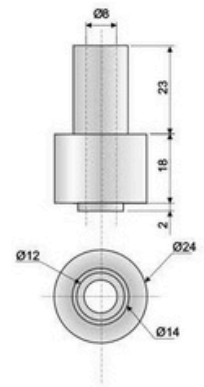

COMPONENTES

SEPARADORES - BUSHING RAILING

Buje Separador
Rollete
Conducta de Aire
Pista
Baranda
Cabezal Tomador
Extremo
 Roller
 Air Conduit
 Track
 Railing
 Header Taker
 End Bushing

PIEZA	DESCRIP.	PESO	VENTA	COLOR	MATERIALES	DETALLES	DØ	H	Di	De
293 294 523	SEPARADOR ROLLETE NEGRO / GRIS	5,1g 4,2g 3,4g	Unidad	NEGRO GRIS	BUJE=PA	PIEZAS 293 COLOR NEGRO PIEZAS 294-523 COLOR GRIS	16,5 19,5 21			
059	CONDUCTO DE AIRE GRIS	8,2g	Unidad	NEGRO GRIS	BUJE=PA	PIEZAS 293 COLOR NEGRO PIEZAS 294-523 COLOR GRIS				
297 298 599	SEPARADOR POSTA NEGRO	2,5g 5,5g 7,3g	Unidad	NEGRO GRIS	BUJE=PA	PIEZAS 293 COLOR NEGRO PIEZAS 294-523 COLOR GRIS		8 15 18		
295 296	SEP. BARANDA NEGRO /GRIS	0,5g 0,9g	Unidad	NEGRO GRIS	BUJE=PA	PIEZAS 293 COLOR NEGRO PIEZAS 294-523 COLOR GRIS		5 10		
056 057	CABEZAL TOMADOR GRIS	9,2g 5g	Unidad	NEGRO GRIS	BUJE=PA	PIEZAS 293 COLOR NEGRO PIEZAS 294-523 COLOR GRIS		39 19	20,5 15	29,5 25
058	SEPARADOR EXTREMO GRIS	7,6g	Unidad	NEGRO GRIS	BUJE=PA	PIEZAS 293 COLOR NEGRO PIEZAS 294-523 COLOR GRIS				

SEPARADORES - BUSHING RAILING

Buje Rodaja
Baranda
Baranda Nueva
Suplemento H8 - H11
 Bushing Railing
 Bushing Railing New
 Supplement H8-H11

A BARANDA

C SUPLEMENTO H8-H11

B BARANDA NUEVA

PIEZA	DESCRIP.	PESO	VENTA	COLOR	MATERIALES	H
063	BARANDA BLANCO	5,8g	Unidad	NEGRO GRIS BLANCO	BUJE=PA	
060	BARANDA NUEVA GRIS	10,4g	Unidad	NEGRO GRIS BLANCO	BUJE=PA	
292 291	SUPLEMENTO H8 SUPLEMENTO H11	0,6g 0,9g	Unidad	NEGRO GRIS BLANCO	BUJE=PA	8 11

SEPARADORES - BUSHING RAILING

Buje Rodaja

Arandela

Puntera de Varilla 9/16"

Tapón Caño

Washer

Toe Of Rod Bushing 9/16"

Bushing Cork

PIEZA	DESCRIP.	PESO	VENTA	COLOR	MATERIALES
524	BUJE ARANDELA VERDE	2,2g	Unidad	NEGRO VERDE	BUJE=PA
070	PUNTERA VARILLA NEGRO	2,4g	Unidad	NEGRO VERDE	BUJE=PA
804	TAPÓN CAÑO 20mm	2,6g	Unidad	NEGRO VERDE	BUJE=PA