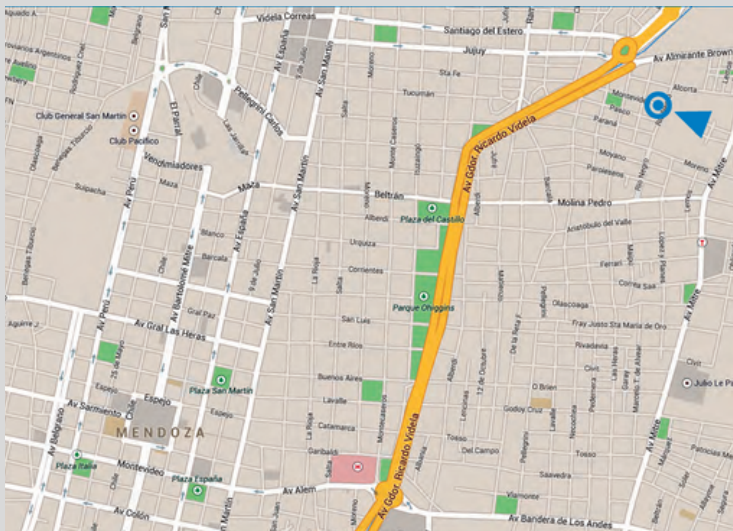

DONDE ESTAMOS

**MONTEVIDEO 561
GUAYMALLÉN (5519).
MENDOZA. ARGENTINA**