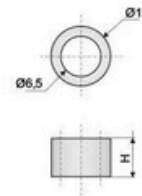

COMPONENTES

SEPARADORES - BUSHING RAILING

Buje Separador
Rollete
Conducta de Aire
Pista
Baranda
Cabezal Tomador
Extremo
 Roller
 Air Conduit
 Track
 Railing
 Header Taker
 End Bushing

PIEZA	DESCRIP.	PESO	VENTA	COLOR	MATERIALES	DETALLES	DØ	H	Di	De
293 294 523	SEPARADOR ROLLETE NEGRO / GRIS	5,1g 4,2g 3,4g	Unidad	NEGRO GRIS	BUJE=PA	PIEZAS 293 COLOR NEGRO PIEZAS 294-523 COLOR GRIS	16,5 19,5 21			
059	CONDUCTO DE AIRE GRIS	8,2g	Unidad	NEGRO GRIS	BUJE=PA	PIEZAS 293 COLOR NEGRO PIEZAS 294-523 COLOR GRIS				
297 298 599	SEPARADOR POSTA NEGRO	2,5g 5,5g 7,3g	Unidad	NEGRO GRIS	BUJE=PA	PIEZAS 293 COLOR NEGRO PIEZAS 294-523 COLOR GRIS		8 15 18		
295 296	SEP. BARANDA NEGRO /GRIS	0,5g 0,9g	Unidad	NEGRO GRIS	BUJE=PA	PIEZAS 293 COLOR NEGRO PIEZAS 294-523 COLOR GRIS		5 10		
056 057	CABEZAL TOMADOR GRIS	9,2g 5g	Unidad	NEGRO GRIS	BUJE=PA	PIEZAS 293 COLOR NEGRO PIEZAS 294-523 COLOR GRIS		39 19	20,5 15	29,5 25
058	SEPARADOR EXTREMO GRIS	7,6g	Unidad	NEGRO GRIS	BUJE=PA	PIEZAS 293 COLOR NEGRO PIEZAS 294-523 COLOR GRIS				

SEPARADORES - BUSHING RAILING

Buje Rodaja
Baranda
Baranda Nueva
Suplemento H8 - H11
 Bushing Railing
 Bushing Railing New
 Supplement H8-H11

A BARANDA

C SUPLEMENTO H8-H11

B BARANDA NUEVA

PIEZA	DESCRIP.	PESO	VENTA	COLOR	MATERIALES	H
063	BARANDA BLANCO	5,8g	Unidad	NEGRO GRIS BLANCO	BUJE=PA	
060	BARANDA NUEVA GRIS	10,4g	Unidad	NEGRO GRIS BLANCO	BUJE=PA	
292 291	SUPLEMENTO H8 SUPLEMENTO H11	0,6g 0,9g	Unidad	NEGRO GRIS BLANCO	BUJE=PA	8 11

SEPARADORES - BUSHING RAILING

Buje Rodaja

Arandela

Puntera de Varilla 9/16"

Tapón Caño

Washer

Toe Of Rod Bushing 9/16"

Bushing Cork

PIEZA	DESCRIP.	PESO	VENTA	COLOR	MATERIALES
524	BUJE ARANDELA VERDE	2,2g	Unidad	NEGRO VERDE	BUJE=PA
070	PUNTERA VARILLA NEGRO	2,4g	Unidad	NEGRO VERDE	BUJE=PA
804	TAPÓN CAÑO 20mm	2,6g	Unidad	NEGRO VERDE	BUJE=PA