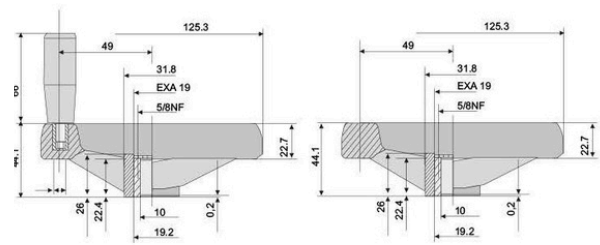

Perilla Redonda Ø 35 M10
Knob Ø 35 M10

PIEZA	DESCRIP.	PESO	VENTA	COLOR	MATERIALES
1843	RED Ø 35 M10	32g	Unidad	AZUL	PERILLA=PAFG INSERTO= NPB

PERILLAS - KNOBS

Volante Ø 124 con Manija / sin Manija

Steering Wheel Ø 124 With Handle / Without Handle

PIEZA	DESCRIP.	PESO	VENTA	COLOR	MATERIALES
928 927	D 124 CON MANIJA D124 SIN MANIJA	275g 195g	Unidad	NEGRO	VOLANTE=PAFG INSERTO= BRASS

Volante Ø 100 con Manija/sin Manija

Steering Wheel Ø 100 With Handle / Without Handle