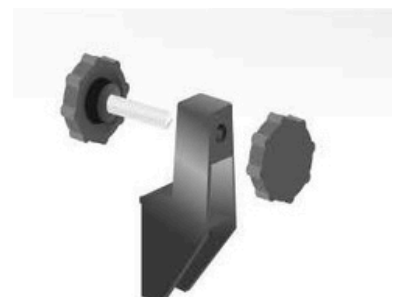

PIEZA	DESCRIP.	PESO	VENTA	COLOR	MATERIALES	ROSCA
032 082 314	DE AJUSTE	19g	Unidad	NEGRO	PERILLA=PAFG	9/16" 1/2" M14