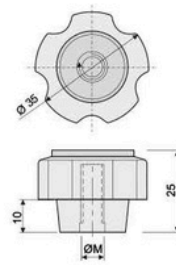

COMPONENTES

PERILLAS - KNOBS

Perilla Anatómica Ø 25 Con Tuerca / Tornillo

Anatomical Knob Ø 25 Female / Mate

PIEZA	DESCRIP.	PESO	VENTA	COLOR	MATERIALES	Ø M
687	HEMBRA MACHO	7g	Unidad	NEGRO	PERILLA=PAFG INSERTO=AISI 304 INSERTO= NPB	M4
688		5g				M5
689		7g				M6
683		10g				M4
684		13g				M4
685						M5
686			M6			

Perilla Anatómica Ø 35 Con Tuerca / Tornillo

Anatomical Knob Ø 35 Female / Mate

PIEZA	DESCRIP.	PESO	VENTA	COLOR	MATERIALES	Ø M
446	HEMBRA MACHO	33g 25g 30g 38g 52g	Unidad	NEGRO	PERILLA=PAFG INSERTO=AISI 304 INSERTO= NPB	M5
447						M6
312						M8
448						M10
450						M5
451						M6
452						M8
453						M10

PERILLAS - KNOBS

Perilla Anatómica Ø 40 Con Tuerca / Tornillo

Anatomical Knob Ø 40 Female / Mate

PIEZA	DESCRIP.	PESO	VENTA	COLOR	MATERIALES	Ø M
1835 1836 1837 1839 1838 1840	HEMBRA MACHO	17.5g 18.5g	Unidad	NEGRO	PERILLA=PAFG INSERTO=AISI 304 INSERTO= NPB	M6 M8 M6 M6 M8 M8

Perilla Anatómica Ø 50 Con Tuerca / Tornillo

Anatomical Knob Ø 50 Female / Mate

PIEZA	DESCRIP.	PESO	VENTA	COLOR	MATERIALES	Ø M
109 110 111 106 107 108	HEMBRA MACHO	33g 25g 30g 38g 52g	Unidad	NEGRO	PERILLA=PAFG INSERTO=AISI 304 INSERTO= NPB	M6 M8 M10 M6 M8 M10