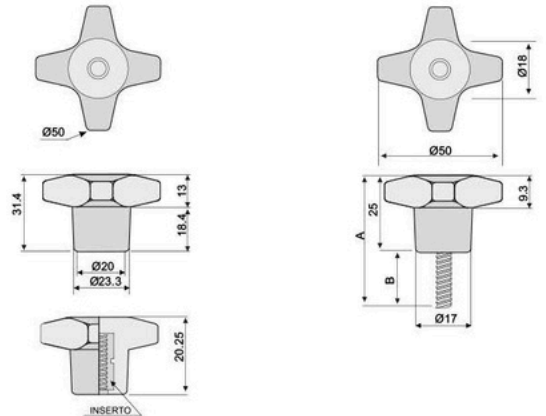

PERILLAS - KNOBS

Perilla Anatómica Ø 40 Con Tuerca / Tornillo

Anatomical Knob Ø 40 Female / Mate

PIEZA	DESCRIP.	PESO	VENTA	COLOR	MATERIALES	Ø M
1835 1836 1837 1839 1838 1840	HEMBRA MACHO	17.5g 18.5g	Unidad	NEGRO	PERILLA=PAFG INSERTO=AISI 304 INSERTO= NPB	M6 M8 M6 M6 M8 M8

Perilla Anatómica Ø 50 Con Tuerca / Tornillo

Anatomical Knob Ø 50 Female / Mate

PIEZA	DESCRIP.	PESO	VENTA	COLOR	MATERIALES	Ø M
109 110 111 106 107 108	HEMBRA MACHO	33g 25g 30g 38g 52g	Unidad	NEGRO	PERILLA=PAFG INSERTO=AISI 304 INSERTO= NPB	M6 M8 M10 M6 M8 M10

PERILLAS - KNOBS

Perilla Anatómica Ø 50 Con Tuerca / Tornillo

Anatomical Knob Ø 50 Female / Mate

PIEZA	DESCRIP.	PESO	VENTA	COLOR	MATERIALES	Ø M	A	B
1826	HEMBRA MACHO	37.7g 38.7g	Unidad	NEGRO	PERILLA=PAFG INSERTO=AISI 304 INSERTO= NPB	M6	56.4	25
1827						M8		
1828						M10		
1829						M6		
1830						M8		
1831						M10		
1832						M6		
1833						M8		
1834	M10							

Perilla Anatómica Ø 65 Con Tuerca / Rosca pasante / Tornillo

Anatomical Knob Ø 65 Female / With Hole / Mate

PIEZA	DESCRIP.	PESO	VENTA	COLOR	MATERIALES	Ø M
421	HEMBRA HEMBRA PASANTE MACHO	80g 78g 86g 84g 96g 94g	Unidad	NEGRO	PERILLA=PAFG INSERTO=AISI 304 INSERTO= NPB	M10
422						M12
783						M10
857						M12
1010						M10
1011	M12					