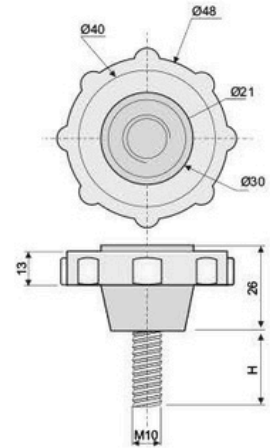

PERILLAS - KNOBS

Perilla Con Tornillo AISI M10 X 25 y M10 x 65mm

Knob With Threaded Pin Aisi M10X25 M10X65

PIEZA	DESCRIP.	PESO	VENTA	COLOR	MATERIALES	H	A	B
034 682	AISI	56.40g 63g	Unidad	NEGRO	PERILLA=PAFG INSERTO=AISI 304	25 65	56.4 56.4 56.4 66.4 66.4 66.4	25 25 25 35 35 35