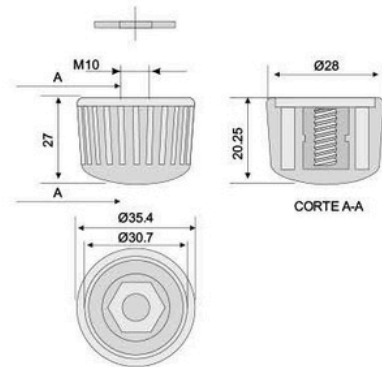

Perilla Redonda Ø 35 M10
Knob Ø 35 M10