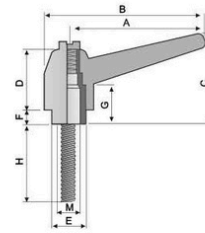

PERILLAS - KNOBS

Perilla Anatómica Ø 80 Con Tuerca / Rosca Pasante / Macho

Anatomical Knob Ø 80
Female/With Hole/Male

PIEZA	DESCRIP.	PESO	VENTA	COLOR	MATERIALES	Ø M
1012	HEMBRA HEMBRA PASANTE HEMBRA	224g	Unidad	NEGRO	PERILLA=PAFG INSERTO=AISI 304 INSERTO= NPB	M12
1013		233g				M14
1014		115g				M16
1100		242g				M12
1101		227g				M14
1102		207g				M16
1015		285g				M12
1016		302g				M14
1017		324g				M16

Perilla Ajuste Rosca 9/16" - 1/2" - M14

Knob 9/16" - 1/2" - M14

PIEZA	DESCRIP.	PESO	VENTA	COLOR	MATERIALES	ROSCA
032 082 314	DE AJUSTE	19g	Unidad	NEGRO	PERILLA=PAFG	9/16" 1/2" M14

PERILLAS - KNOBS

Perilla ½ Giro Macho / Hembra
Adjustable Handle Male / Female