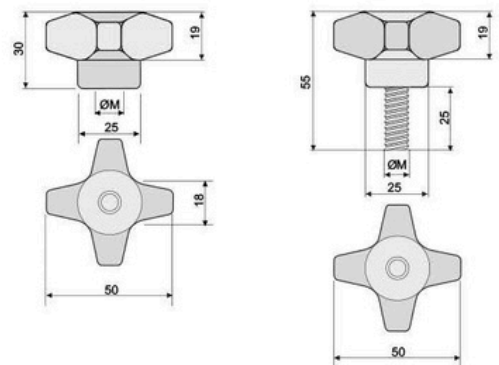

Perilla Anatómica Ø 35 Con Tuerca / Tornillo

Anatomical Knob Ø 35 Female / Mate

PIEZA	DESCRIP.	PESO	VENTA	COLOR	MATERIALES	Ø M
446	HEMBRA MACHO	33g 25g 30g 38g 52g	Unidad	NEGRO	PERILLA=PAFG INSERTO=AISI 304 INSERTO= NPB	M5
447						M6
312						M8
448						M10
450						M5
451						M6
452						M8
453						M10

PERILLAS - KNOBS

Perilla Anatómica Ø 40 Con Tuerca / Tornillo

Anatomical Knob Ø 40 Female / Mate

PIEZA	DESCRIP.	PESO	VENTA	COLOR	MATERIALES	Ø M
1835 1836 1837 1839 1838 1840	HEMBRA MACHO	17.5g 18.5g	Unidad	NEGRO	PERILLA=PAFG INSERTO=AISI 304 INSERTO= NPB	M6 M8 M6 M6 M8 M8

Perilla Anatómica Ø 50 Con Tuerca / Tornillo

Anatomical Knob Ø 50 Female / Mate

PIEZA	DESCRIP.	PESO	VENTA	COLOR	MATERIALES	Ø M
109 110 111 106 107 108	HEMBRA MACHO	33g 25g 30g 38g 52g	Unidad	NEGRO	PERILLA=PAFG INSERTO=AISI 304 INSERTO= NPB	M6 M8 M10 M6 M8 M10

PERILLAS - KNOBS

Perilla Anatómica Ø 50 Con Tuerca / Tornillo

Anatomical Knob Ø 50 Female / Mate

PIEZA	DESCRIP.	PESO	VENTA	COLOR	MATERIALES	Ø M	A	B
1826	HEMBRA MACHO	37.7g 38.7g	Unidad	NEGRO	PERILLA=PAFG INSERTO=AISI 304 INSERTO= NPB	M6	56.4	25
1827						M8		
1828						M10		
1829						M6		
1830						M8		
1831						M10		
1832						M6		
1833						M8		
1834	M10							