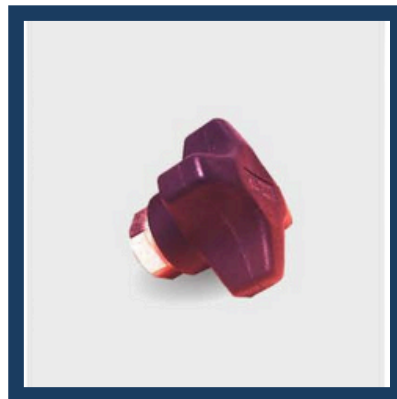

Perilla Anatómica Reforzada

Reinforced Anatomical Knob

PIEZA	DESCRIP.	PESO	VENTA	COLOR	MATERIALES	Ø M
851 781 782	REFORZADA	70g	Unidad	NEGRO	PERILLA=PAFG INSERTO=NPB	M8 M10 M12