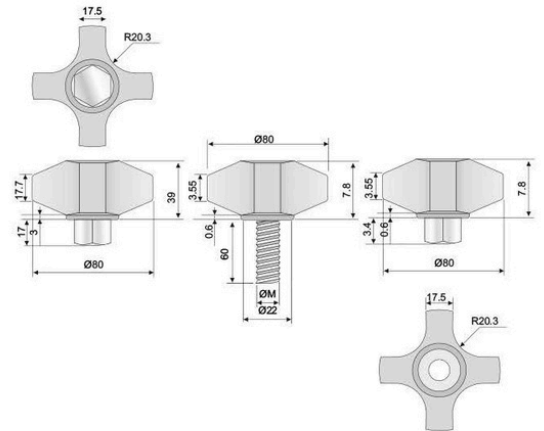

PERILLAS - KNOBS

Perilla Anatómica Ø 80 Con Tuerca / Rosca Pasante / Macho

Anatomical Knob Ø 80
Female/With Hole/Male

PIEZA	DESCRIP.	PESO	VENTA	COLOR	MATERIALES	Ø M
1012	HEMBRA HEMBRA PASANTE HEMBRA	224g	Unidad	NEGRO	PERILLA=PAFG INSERTO=AISI 304 INSERTO= NPB	M12
1013		233g				M14
1014		115g				M16
1100		242g				M12
1101		227g				M14
1102		207g				M16
1015		285g				M12
1016		302g				M14
1017		324g				M16