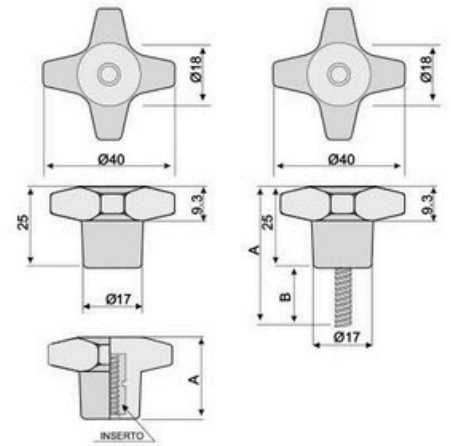

COMPONENTES

PERILLAS - KNOBS

Perilla Anatómica Ø 25 Con Tuerca / Tornillo

Anatomical Knob Ø 25 Female / Mate

PIEZA	DESCRIP.	PESO	VENTA	COLOR	MATERIALES	Ø M
687	HEMBRA MACHO	7g	Unidad	NEGRO	PERILLA=PAFG INSERTO=AISI 304 INSERTO= NPB	M4
688		5g				M5
689		7g				M6
683		10g				M4
684		13g				M4
685						M5
686			M6			

Perilla Anatómica Ø 35 Con Tuerca / Tornillo

Anatomical Knob Ø 35 Female / Mate

PIEZA	DESCRIP.	PESO	VENTA	COLOR	MATERIALES	Ø M
446	HEMBRA MACHO	33g 25g 30g 38g 52g	Unidad	NEGRO	PERILLA=PAFG INSERTO=AISI 304 INSERTO= NPB	M5
447						M6
312						M8
448						M10
450						M5
451						M6
452						M8
453						M10

PERILLAS - KNOBS

Perilla Anatómica Ø 40 Con Tuerca / Tornillo

Anatomical Knob Ø 40 Female / Mate

PIEZA	DESCRIP.	PESO	VENTA	COLOR	MATERIALES	Ø M
1835 1836 1837 1839 1838 1840	HEMBRA MACHO	17.5g 18.5g	Unidad	NEGRO	PERILLA=PAFG INSERTO=AISI 304 INSERTO= NPB	M6 M8 M6 M6 M8 M8

Perilla Anatómica Ø 50 Con Tuerca / Tornillo

Anatomical Knob Ø 50 Female / Mate

PIEZA	DESCRIP.	PESO	VENTA	COLOR	MATERIALES	Ø M
109 110 111 106 107 108	HEMBRA MACHO	33g 25g 30g 38g 52g	Unidad	NEGRO	PERILLA=PAFG INSERTO=AISI 304 INSERTO= NPB	M6 M8 M10 M6 M8 M10