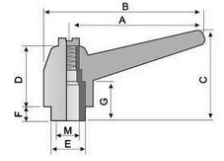

PERILLAS - KNOBS

Perilla Anatómica Ø 80 Con Tuerca / Rosca Pasante / Macho

Anatomical Knob Ø 80
Female/With Hole/Male

PIEZA	DESCRIP.	PESO	VENTA	COLOR	MATERIALES	Ø M
1012	HEMBRA HEMBRA PASANTE HEMBRA	224g	Unidad	NEGRO	PERILLA=PAFG INSERTO=AISI 304 INSERTO= NPB	M12
1013		233g				M14
1014		115g				M16
1100		242g				M12
1101		227g				M14
1102		207g				M16
1015		285g				M12
1016		302g				M14
1017		324g				M16

Perilla Ajuste Rosca 9/16" - 1/2" - M14

Knob 9/16" - 1/2" - M14

PIEZA	DESCRIP.	PESO	VENTA	COLOR	MATERIALES	ROSCA
032 082 314	DE AJUSTE	19g	Unidad	NEGRO	PERILLA=PAFG	9/16" 1/2" M14

PERILLAS - KNOBS

Perilla ½ Giro Macho / Hembra
Adjustable Handle Male / Female