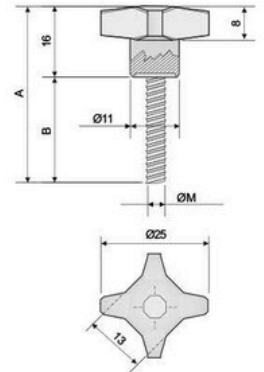

COMPONENTES

PERILLAS - KNOBS

Perilla Anatómica Ø 25 Con Tuerca / Tornillo

Anatomical Knob Ø 25 Female / Mate

PIEZA	DESCRIP.	PESO	VENTA	COLOR	MATERIALES	Ø M
687	HEMBRA MACHO	7g	Unidad	NEGRO	PERILLA=PAFG INSERTO=AISI 304 INSERTO= NPB	M4
688		5g				M5
689		7g				M6
683		10g				M4
684		13g				M4
685						M5
686			M6			

Perilla Anatómica Ø 35 Con Tuerca / Tornillo

Anatomical Knob Ø 35 Female / Mate

PIEZA	DESCRIP.	PESO	VENTA	COLOR	MATERIALES	Ø M
446	HEMBRA MACHO	33g 25g 30g 38g 52g	Unidad	NEGRO	PERILLA=PAFG INSERTO=AISI 304 INSERTO= NPB	M5
447						M6
312						M8
448						M10
450						M5
451						M6
452						M8
453						M10

PERILLAS - KNOBS

Perilla Anatómica Ø 40 Con Tuerca / Tornillo

Anatomical Knob Ø 40 Female / Mate

PIEZA	DESCRIP.	PESO	VENTA	COLOR	MATERIALES	Ø M
1835 1836 1837 1839 1838 1840	HEMBRA MACHO	17.5g 18.5g	Unidad	NEGRO	PERILLA=PAFG INSERTO=AISI 304 INSERTO= NPB	M6 M8 M6 M6 M8 M8

Perilla Anatómica Ø 50 Con Tuerca / Tornillo

Anatomical Knob Ø 50 Female / Mate

PIEZA	DESCRIP.	PESO	VENTA	COLOR	MATERIALES	Ø M
109 110 111 106 107 108	HEMBRA MACHO	33g 25g 30g 38g 52g	Unidad	NEGRO	PERILLA=PAFG INSERTO=AISI 304 INSERTO= NPB	M6 M8 M10 M6 M8 M10