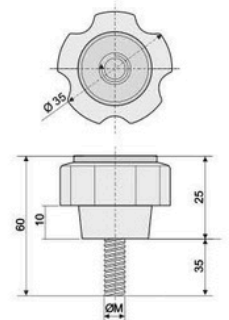

COMPONENTES

PERILLAS - KNOBS

Perilla Anatómica Ø 25 Con Tuerca / Tornillo

Anatomical Knob Ø 25 Female / Mate

PIEZA	DESCRIP.	PESO	VENTA	COLOR	MATERIALES	Ø M
687	HEMBRA MACHO	7g	Unidad	NEGRO	PERILLA=PAFG INSERTO=AISI 304 INSERTO= NPB	M4
688		5g				M5
689		7g				M6
683		10g				M4
684		13g				M4
685						M5
686			M6			

Perilla Anatómica Ø 35 Con Tuerca / Tornillo

Anatomical Knob Ø 35 Female / Mate

PIEZA	DESCRIP.	PESO	VENTA	COLOR	MATERIALES	Ø M
446	HEMBRA MACHO	33g 25g 30g 38g 52g	Unidad	NEGRO	PERILLA=PAFG INSERTO=AISI 304 INSERTO= NPB	M5
447						M6
312						M8
448						M10
450						M5
451						M6
452						M8
453						M10

PERILLAS - KNOBS

Perilla Anatómica Ø 40 Con Tuerca / Tornillo

Anatomical Knob Ø 40 Female / Mate

PIEZA	DESCRIP.	PESO	VENTA	COLOR	MATERIALES	Ø M
1835 1836 1837 1839 1838 1840	HEMBRA MACHO	17.5g 18.5g	Unidad	NEGRO	PERILLA=PAFG INSERTO=AISI 304 INSERTO= NPB	M6 M8 M6 M6 M8 M8

Perilla Anatómica Ø 50 Con Tuerca / Tornillo

Anatomical Knob Ø 50 Female / Mate

PIEZA	DESCRIP.	PESO	VENTA	COLOR	MATERIALES	Ø M
109 110 111 106 107 108	HEMBRA MACHO	33g 25g 30g 38g 52g	Unidad	NEGRO	PERILLA=PAFG INSERTO=AISI 304 INSERTO= NPB	M6 M8 M10 M6 M8 M10