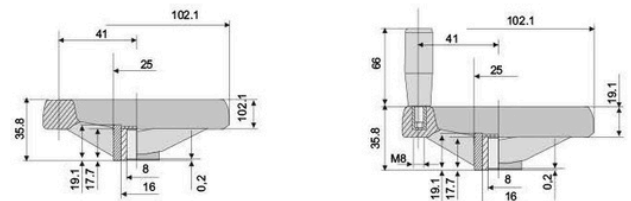

Perilla Redonda Ø 35 M10
Knob Ø 35 M10

PIEZA	DESCRIP.	PESO	VENTA	COLOR	MATERIALES
1843	RED Ø 35 M10	32g	Unidad	AZUL	PERILLA=PAFG INSERTO= NPB

PERILLAS - KNOBS

Volante Ø 124 con Manija / sin Manija

Steering Wheel Ø 124 With Handle / Without Handle

PIEZA	DESCRIP.	PESO	VENTA	COLOR	MATERIALES
928 927	D 124 CON MANIJA D124 SIN MANIJA	275g 195g	Unidad	NEGRO	VOLANTE=PAFG INSERTO= BRASS

Volante Ø 100 con Manija/sin Manija

Steering Wheel Ø 100 With Handle / Without Handle