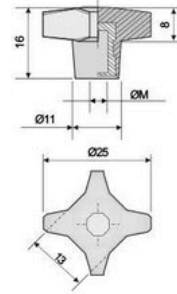

COMPONENTES

PERILLAS - KNOBS

Perilla Anatómica Ø 25 Con Tuerca / Tornillo

Anatomical Knob Ø 25 Female / Mate

PIEZA	DESCRIP.	PESO	VENTA	COLOR	MATERIALES	Ø M
687	HEMBRA MACHO	7g	Unidad	NEGRO	PERILLA=PAFG INSERTO=AISI 304 INSERTO= NPB	M4
688		5g				M5
689		7g				M6
683		10g				M4
684		13g				M4
685						M5
686			M6			

Perilla Anatómica Ø 35 Con Tuerca / Tornillo

Anatomical Knob Ø 35 Female / Mate

PIEZA	DESCRIP.	PESO	VENTA	COLOR	MATERIALES	Ø M
446	HEMBRA MACHO	33g 25g 30g 38g 52g	Unidad	NEGRO	PERILLA=PAFG INSERTO=AISI 304 INSERTO= NPB	M5
447						M6
312						M8
448						M10
450						M5
451						M6
452						M8
453						M10

PERILLAS - KNOBS

Perilla Anatómica Ø 40 Con Tuerca / Tornillo

Anatomical Knob Ø 40 Female / Mate

PIEZA	DESCRIP.	PESO	VENTA	COLOR	MATERIALES	Ø M
1835 1836 1837 1839 1838 1840	HEMBRA MACHO	17.5g 18.5g	Unidad	NEGRO	PERILLA=PAFG INSERTO=AISI 304 INSERTO= NPB	M6 M8 M6 M6 M8 M8

Perilla Anatómica Ø 50 Con Tuerca / Tornillo

Anatomical Knob Ø 50 Female / Mate

PIEZA	DESCRIP.	PESO	VENTA	COLOR	MATERIALES	Ø M
109 110 111 106 107 108	HEMBRA MACHO	33g 25g 30g 38g 52g	Unidad	NEGRO	PERILLA=PAFG INSERTO=AISI 304 INSERTO= NPB	M6 M8 M10 M6 M8 M10