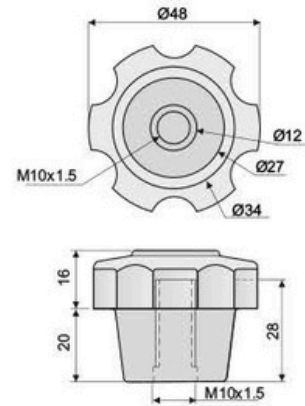

PERILLAS - KNOBS

Perilla de Ajuste Soporte Baranda

Knob For Bracket