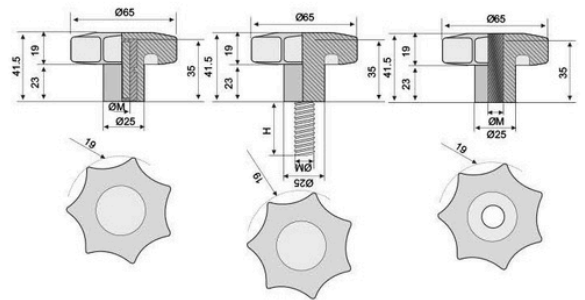

PERILLAS - KNOBS

Perilla Anatómica Ø 40 Con Tuerca / Tornillo

Anatomical Knob Ø 40 Female / Mate

PIEZA	DESCRIP.	PESO	VENTA	COLOR	MATERIALES	Ø M
1835 1836 1837 1839 1838 1840	HEMBRA MACHO	17.5g 18.5g	Unidad	NEGRO	PERILLA=PAFG INSERTO=AISI 304 INSERTO= NPB	M6 M8 M6 M6 M8 M8

Perilla Anatómica Ø 50 Con Tuerca / Tornillo

Anatomical Knob Ø 50 Female / Mate

PIEZA	DESCRIP.	PESO	VENTA	COLOR	MATERIALES	Ø M
109 110 111 106 107 108	HEMBRA MACHO	33g 25g 30g 38g 52g	Unidad	NEGRO	PERILLA=PAFG INSERTO=AISI 304 INSERTO= NPB	M6 M8 M10 M6 M8 M10

PERILLAS - KNOBS

Perilla Anatómica Ø 50 Con Tuerca / Tornillo

Anatomical Knob Ø 50 Female / Mate

PIEZA	DESCRIP.	PESO	VENTA	COLOR	MATERIALES	Ø M	A	B
1826	HEMBRA MACHO	37.7g 38.7g	Unidad	NEGRO	PERILLA=PAFG INSERTO=AISI 304 INSERTO= NPB	M6	56.4	25
1827						M8		
1828						M10		
1829						M6		
1830						M8		
1831						M10		
1832						M6		
1833						M8		
1834	M10							

Perilla Anatómica Ø 65 Con Tuerca / Rosca pasante / Tornillo

Anatomical Knob Ø 65 Female / With Hole / Mate

PIEZA	DESCRIP.	PESO	VENTA	COLOR	MATERIALES	Ø M
421	HEMBRA HEMBRA PASANTE MACHO	80g 78g 86g 84g 96g 94g	Unidad	NEGRO	PERILLA=PAFG INSERTO=AISI 304 INSERTO= NPB	M10
422						M12
783						M10
857						M12
1010						M10
1011	M12					