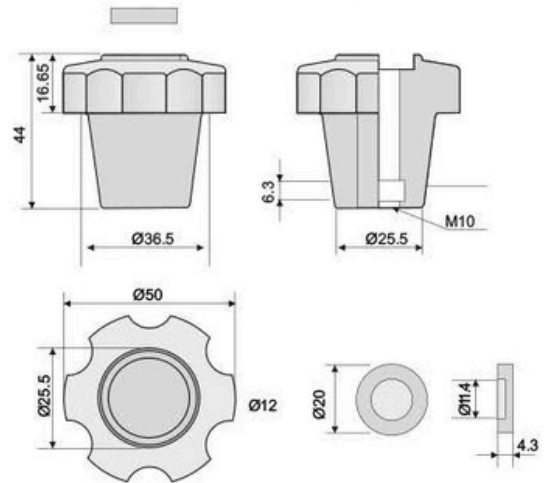

Perilla de Ajuste Soporte Baranda Pasante

Knob