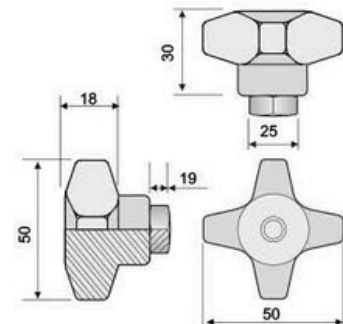

Perilla Anatómica Reforzada

Reinforced Anatomical Knob

PIEZA	DESCRIP.	PESO	VENTA	COLOR	MATERIALES	Ø M
851 781 782	REFORZADA	70g	Unidad	NEGRO	PERILLA=PAFG INSERTO=NPB	M8 M10 M12