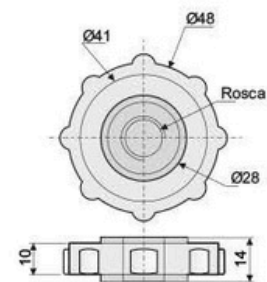

PERILLAS - KNOBS

Perilla Anatómica Ø 80 Con Tuerca / Rosca Pasante / Macho

Anatomical Knob Ø 80
Female/With Hole/Male

PIEZA	DESCRIP.	PESO	VENTA	COLOR	MATERIALES	Ø M
1012	HEMBRA HEMBRA PASANTE HEMBRA	224g	Unidad	NEGRO	PERILLA=PAFG INSERTO=AISI 304 INSERTO= NPB	M12
1013		233g				M14
1014		115g				M16
1100		242g				M12
1101		227g				M14
1102		207g				M16
1015		285g				M12
1016		302g				M14
1017		324g				M16

Perilla Ajuste Rosca 9/16" - 1/2" - M14

Knob 9/16" - 1/2" - M14

PIEZA	DESCRIP.	PESO	VENTA	COLOR	MATERIALES	ROSCA
032 082 314	DE AJUSTE	19g	Unidad	NEGRO	PERILLA=PAFG	9/16" 1/2" M14

PERILLAS - KNOBS

Perilla ½ Giro Macho / Hembra
Adjustable Handle Male / Female